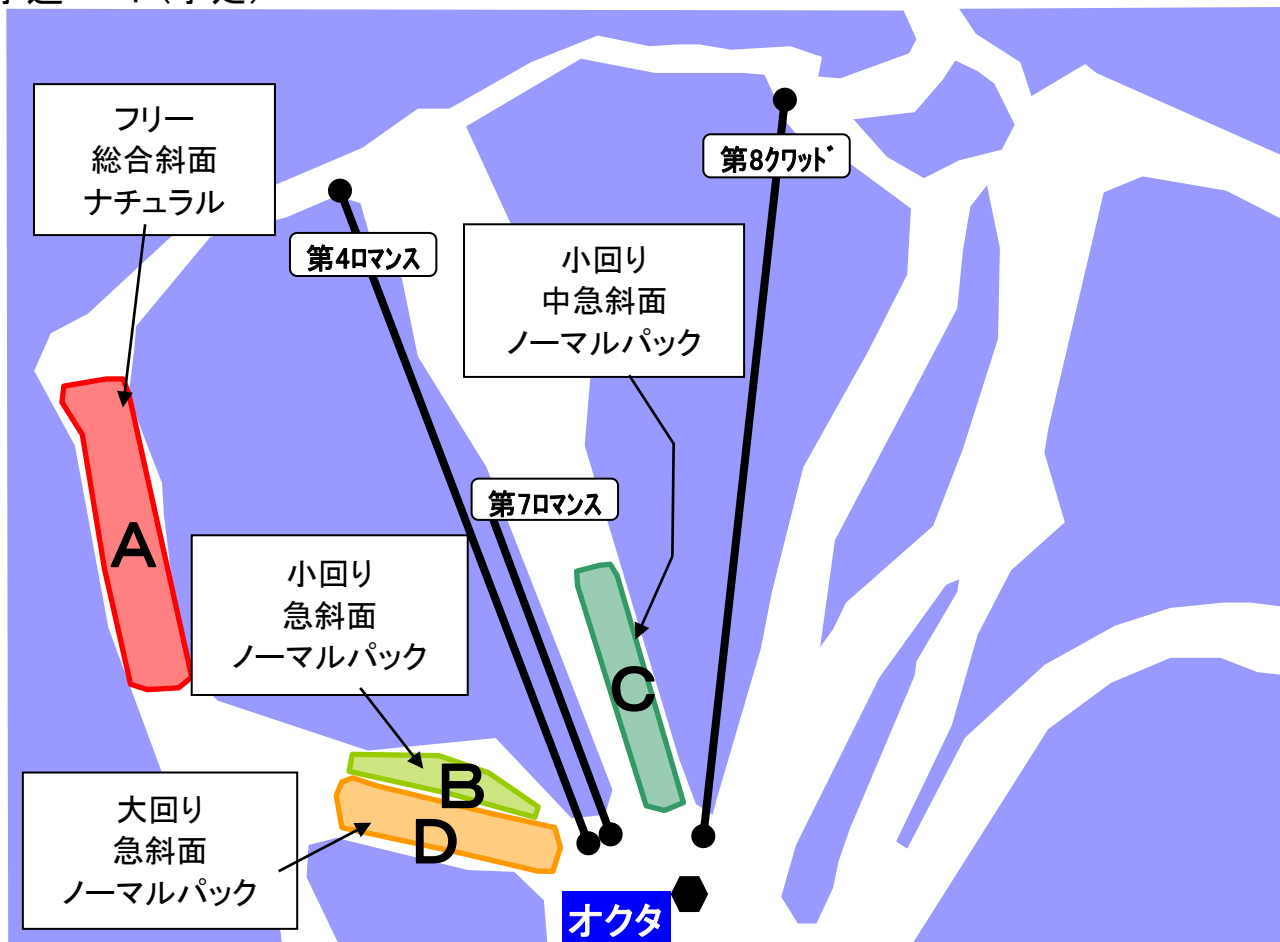

第44回埼玉県スキー技術選手権大会  
予選コート(予定)

ホワイトワールド尾瀬岩鞍

※コートについては、当日の天候状況などにより変更になることがありますので、あらかじめご了承ください。

決勝コート(予定)

※コートについては、当日の天候状況などにより変更になることがありますので、あらかじめご了承ください。