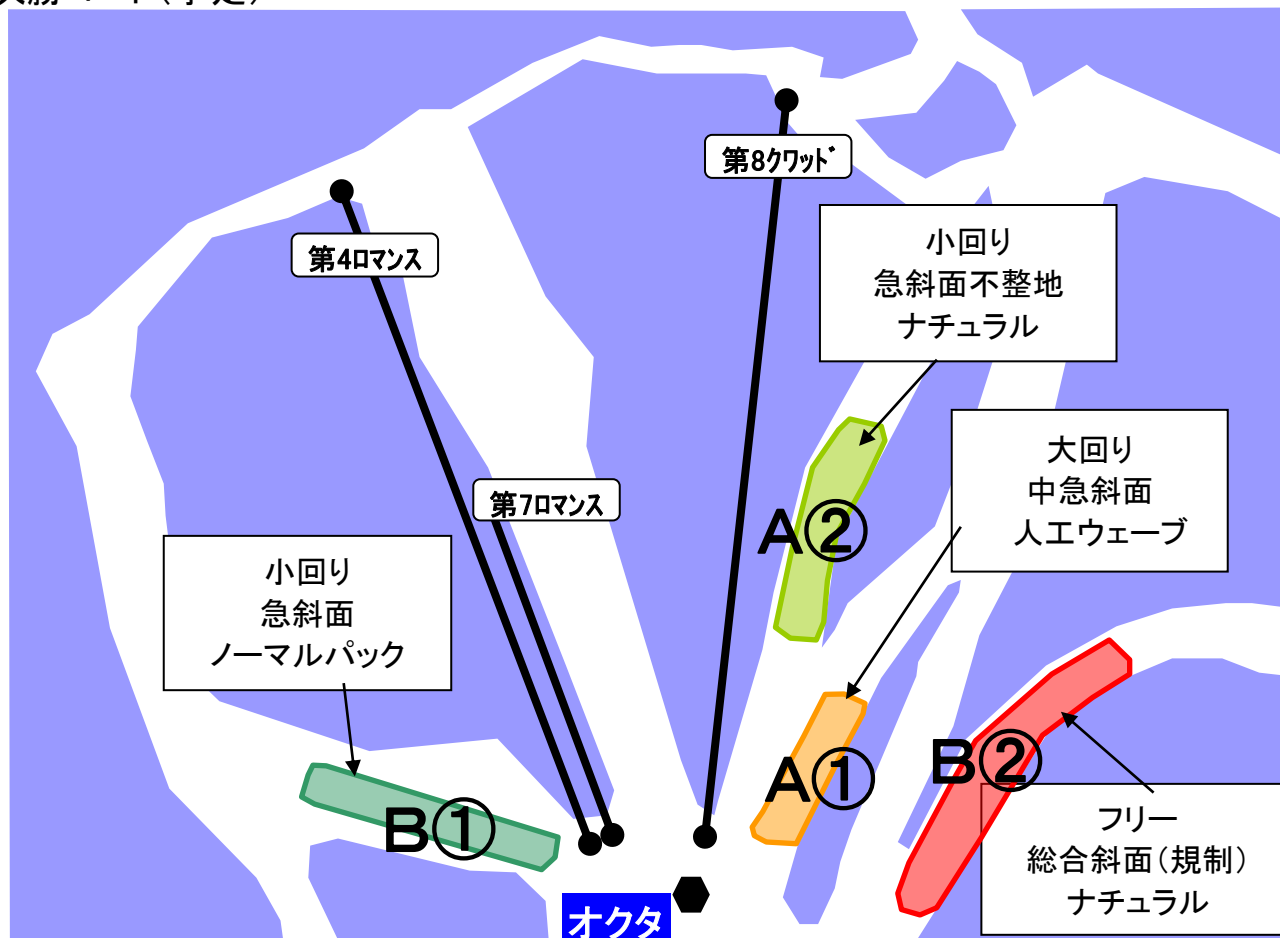

第44回埼玉県スキー技術選手権大会  
予選コート(予定)

ホワイトワールド尾瀬岩鞍

※コートについては、当日の天候状況などにより変更になることがありますので、あらかじめご了承ください。

決勝コート(予定)

※コートについては、当日の天候状況などにより変更になることがありますので、あらかじめご了承ください。