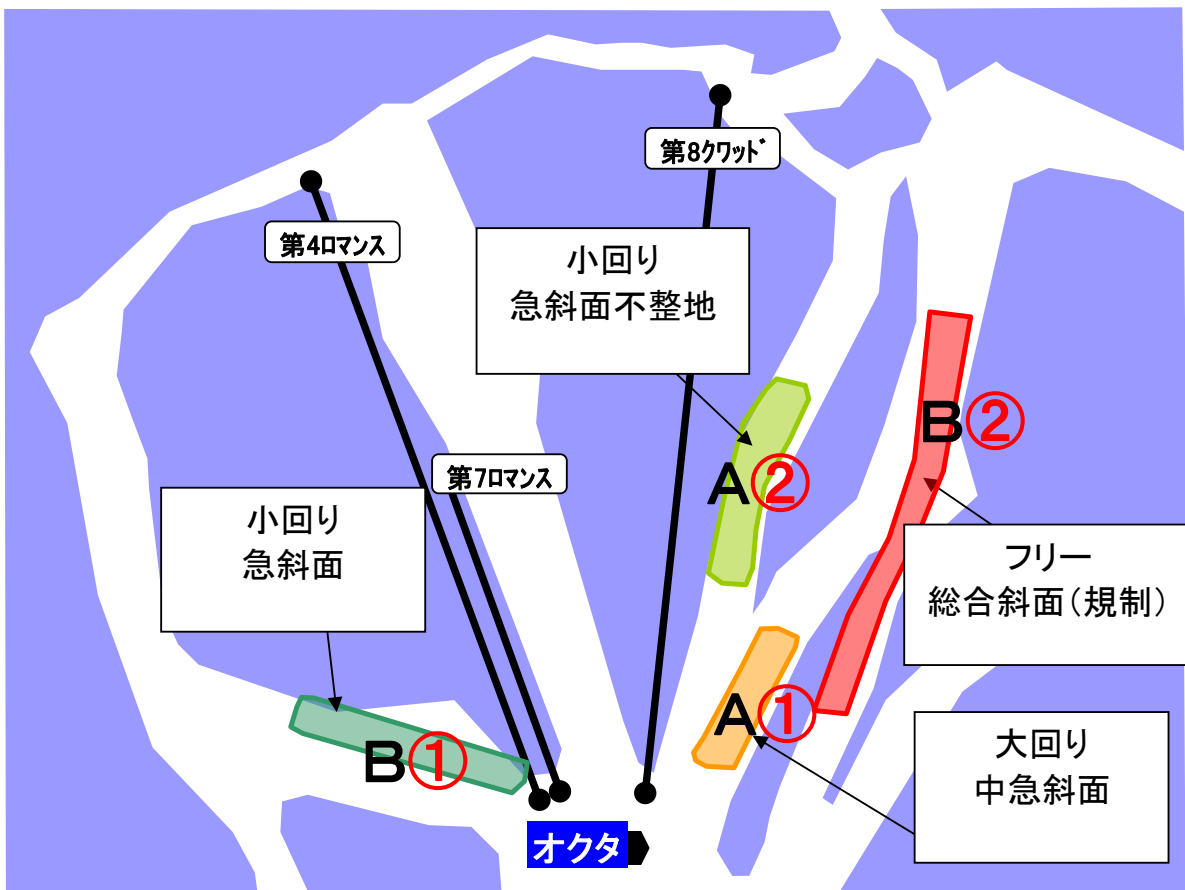

第45回 埼玉県スキー技術選手権大会(予選・決勝)  
予選コート(予定)

ホワイトワールド尾瀬岩鞍

※コートについては、当日の天候状況などにより変更になることがありますので、あらかじめご了承ください。

決勝コート(予定)

※コートについては、当日の天候状況などにより変更になることがありますので、あらかじめご了承ください。