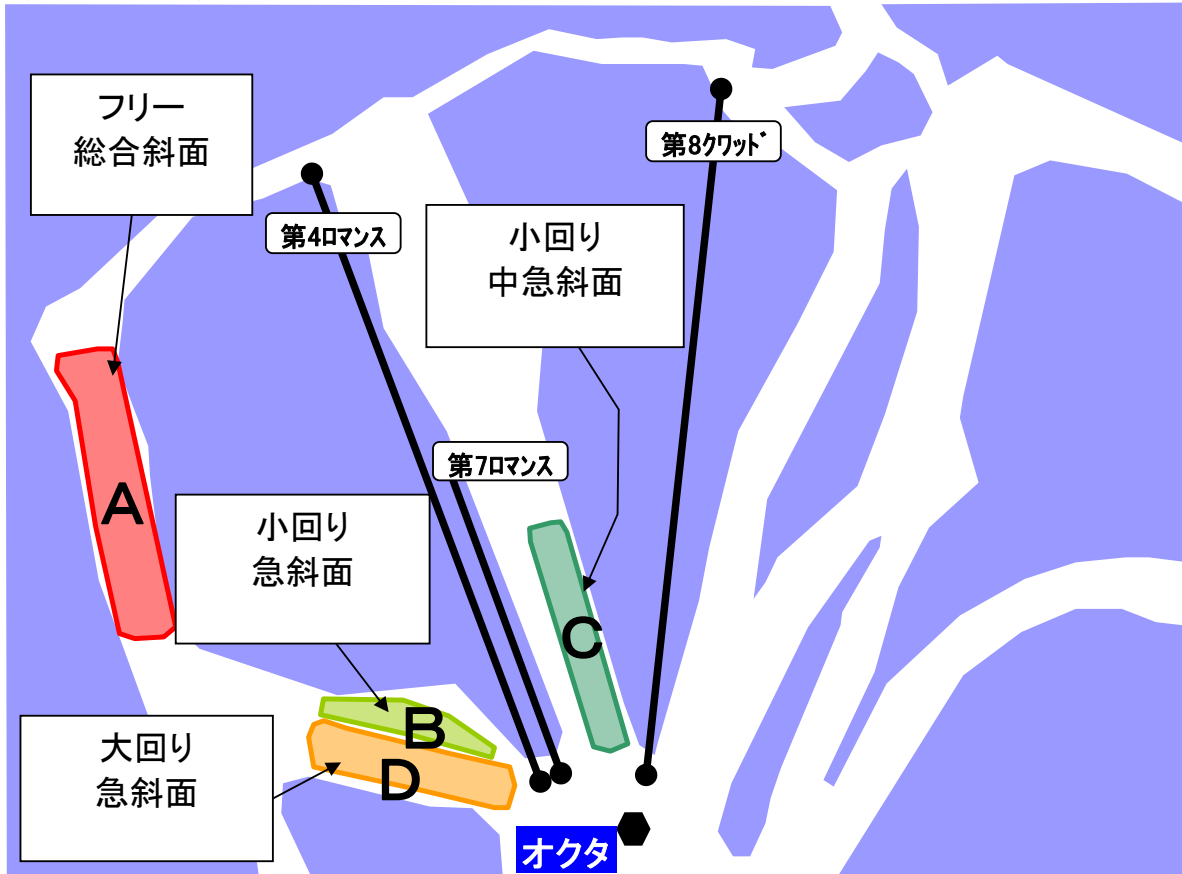

第45回 埼玉県スキー技術選手権大会(予選・決勝)  
予選コート(予定)

ホワイトワールド尾瀬岩鞍

※コートについては、当日の天候状況などにより変更になることがありますので、あらかじめご了承ください。

決勝コート(予定)

※コートについては、当日の天候状況などにより変更になることがありますので、あらかじめご了承ください。